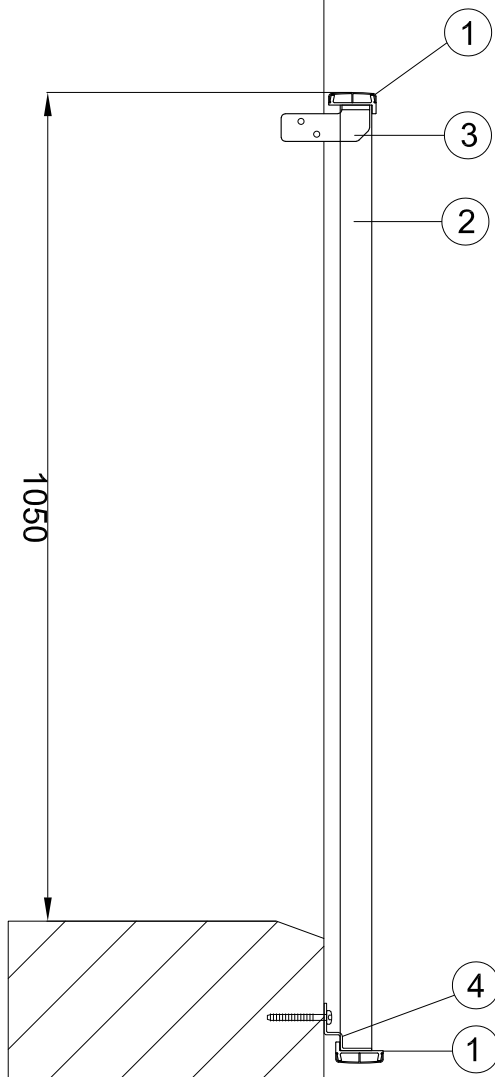

1. Picket rail profile + cover profile, RAL7021
2. Rectangular picket profile, RAL7021
3. Handrail bracket + pre-fastener
4. Lower bracket

KAITILANKATU 11 45130 KOUVOLA PUH: 05-740900	
PIIRT.	LUM
PVM.	MUUTOS:
08.06.2018	